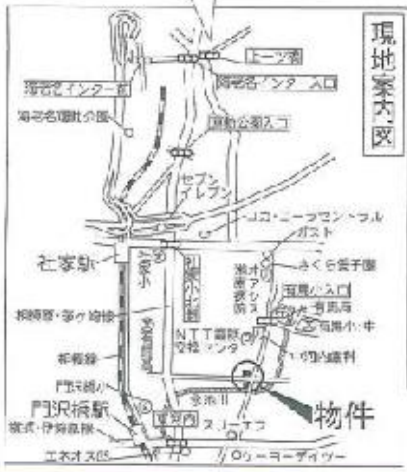

海老名市本郷

交通アクセス良好
東名「海老名IC」至近!!

配置・平面図

東京ユニオン物流株式会社
TOKYO UNION DISTRIBUTE Co. LTD

24時間稼働可能の貴重な平屋建て

所在地: 海老名市本郷5626-1他
 地目: 市街化調整区域
 平屋建て C棟: 301.5坪 共有下屋150坪
 坪単価: 倉庫棟 3,500円(税抜き) 共有下屋 相談
 駐車スペースあり(共同利用) トイレ他(共同利用)
 ※単価に含まれないもの※電気代、警備料他
 使用可能日: 2013年8月より
 敷金 2ヶ月 契約期間1年(以降交渉により延長可)